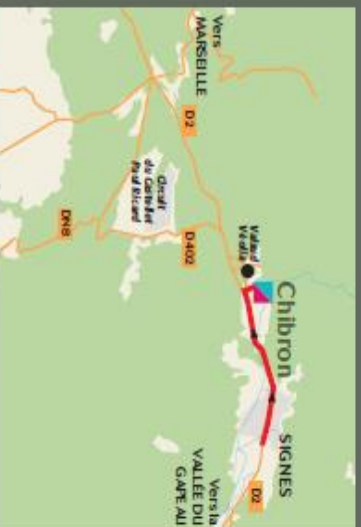

Services : déblais inertes

Dépôts

Carrières

Réception de  
Déchets Inertes

**Carrière de colluvions  
de Chibron (Signes)**

CD 2 - 83870 Signes  
Tél. : 0 494 908 837  
Fax: 0 494 908 421

GPS : 43°16'57,4"N 5°49'35,5"E