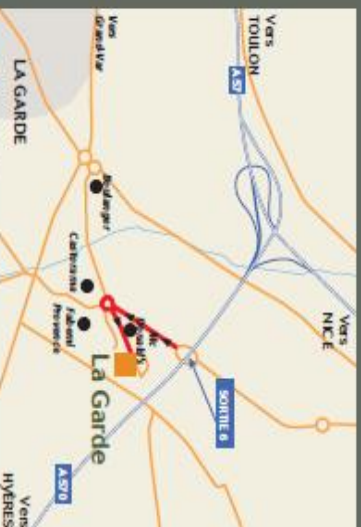

**Dépôt de
La Garde**

Avenue Antoine Becquerel
83130 La Garde
Tél. : 0 494 082 120

GPS : 43°08'22,2"N 6°02'10,4"E

Horaires d'ouverture : lundi au jeudi 7h30 - 12h / 13h - 16h30
et vendredi 7h30 - 12h / 13h - 16h

Produits : sables, gravillons, mélange à béton,
tout-venants, ballasts
Services : déblais inertes et recyclables

Dépôts

Carrières

Réception de
Déchets Inertes